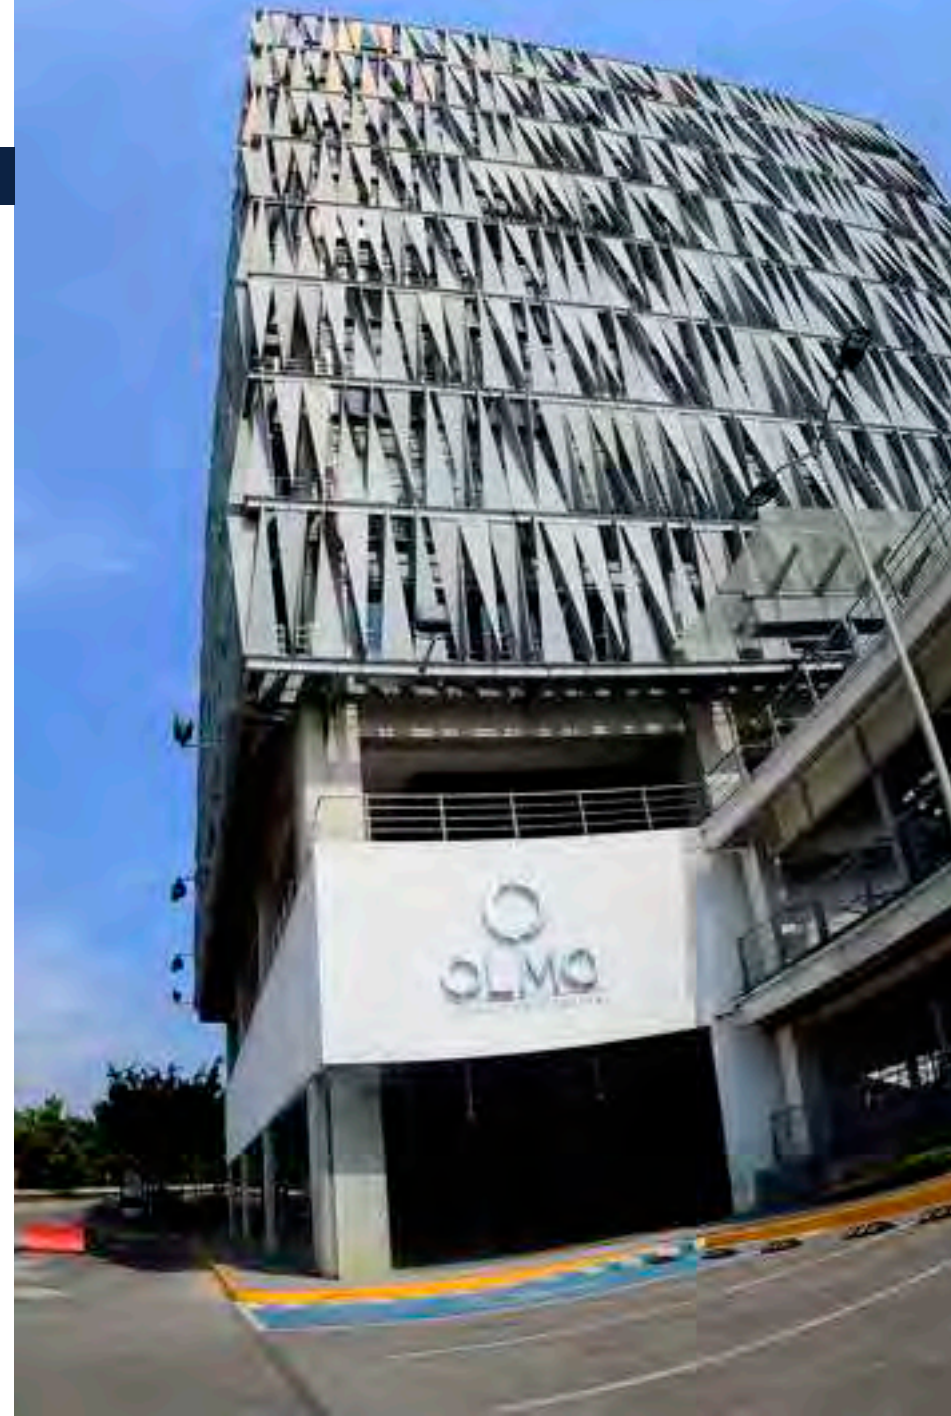

Torre El Olmo
2016